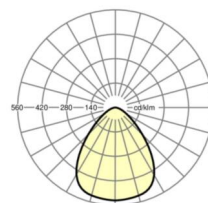

электротехника

Балласт	Электронный драйвер (1 штука)
Мощность системы	10W
сетевое напряжение	230V/50Hz
класс энергосбережения/Источник света	D

Оптика

Оснастка	LED, цветопередача/оттенок света CRI ≥ 80 / 3000K
Допуск для координаты цветности (MacAdam)	3SDCM
Фотобиологическая безопасность (светильник)	RG1
Номинальный световой поток	1135lm
Срок службы LED	50000h L80/B10 (Tq 25°C)
светоотдача светильников	118lm/W
Угол излучения	85°
UGR поп./вдоль	20.6 / 20.6

Механика

цвет корпуса	Кремниеве-серый металлический
размеры (LxWxH/DxH)	246mm x 113mm
Глубина	108mm
Потолочная система	потолки с вырезами [AD], подвесные панельные потолки [PD], модуль 100/200
вырез в потолке (ДхШ/диам.)	229mm
глубина встройки	165mm [AD]
вес (нетто)	0.93kg
Вид монтажа	настенная установка отдельных светильников

DEEP-LINK

<https://www.regiolum.de/ru/article/36941314125>

Ссылка	LED 1100lm 830
ηLB	100 %
Φ ↓↑	100 % / 0 %
UGR поп./вдоль	20.6 / 20.6

размеры

H	113 mm	Высота
D	246 mm	Диаметр
T	108 mm	Глубина
DA	229 mm	Сечение, диаметр
DS min	10 mm	Минимальная толщина потолка
DS max	25 mm	Максимальная толщина потолка
Et(AD)	165 mm	Минимальное расстояние от потолка (потолки с вырезом)
KL	157 mm	Длина головки светильника или коробки балласта
KB	67 mm	Ширина головки светильника или коробки балласта
KH	30 mm	Высота головки светильника или коробки балласта