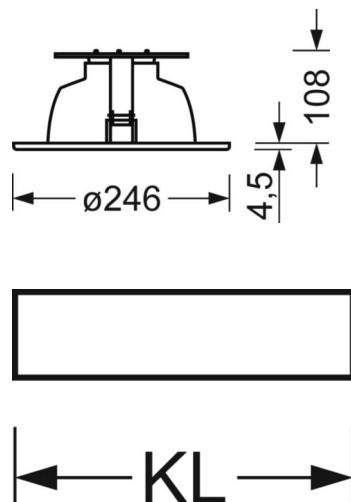

Механика

цвет корпуса	Кремниеве-серый металлический
размеры (LxWxH/DxH)	246mm x 113mm
Глубина	108mm
Потолочная система	потолки с вырезами [AD], подвесные панельные потолки [PD], модуль 100/200
вырез в потолке (ДхШ/диам.)	229mm
глубина встройки	165mm [AD]
вес (нетто)	0.93kg
Вид монтажа	настенная установка отдельных светильников

DEEP-LINK

<https://www.regiolum.de/ru/article/36941314125>

Ссылка	LED 1100lm 830
ηLB	100 %
Φ ↓↑	100 % / 0 %
UGR поп./вдоль	20.6 / 20.6

размеры

H	113 mm	Высота
D	246 mm	Диаметр
T	108 mm	Глубина
DA	229 mm	Сечение, диаметр
DS min	10 mm	Минимальная толщина потолка
DS max	25 mm	Максимальная толщина потолка
Et(AD)	165 mm	Минимальное расстояние от потолка (потолки с вырезом)
KL	157 mm	Длина головки светильника или коробки балласта
KB	67 mm	Ширина головки светильника или коробки балласта
KH	30 mm	Высота головки светильника или коробки балласта